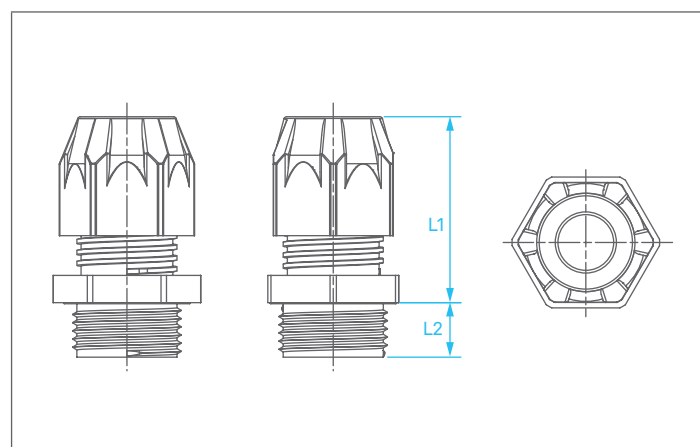

Explosionsschutz

Kennzeichnung ATEX	⊕ II 2G Ex e II C ⊕ II 2D Ex tb IIIC Db IP 68 PTB 13 ATEX 1015 X
Prüfbescheinigung	PTB 13 ATEX 1015 X
Kennzeichnung IECEx	Ex e II C Ex tb IIIC Db IP 68
Prüfbescheinigung	IECEx PTB 13.0034 X
Einsatztemperatur	-40 °C bis +70 °C

Technische Daten

Material	Polyamid, selbstverlöschend
Dichtungen	EPDM
Farbe	RAL 9005, schwarz RAL 5015, blau
Schutzart	IP 66/IP 68 (EN/IEC 60529)

Abmessungen

Bestellangaben Kabelverschraubung Ex e, schwarz

Gewindegröße	Klemmbereich (Ø)	Schlüsselweite (SW)	Gewindelänge (L2)	Länge in mm (L1)	Verpackungseinheit	Bestellnummer
M 16 x 1,5	5-8	19	10	31,6	50	03-6062-0237
M 16 x 1,5	6-10	22	10	35,2	50	03-6062-0238
M 20 x 1,5	7-12	24	10	35,8	50	03-6062-0239
M 20 x 1,5	7-13	25	10	36,4	50	03-6062-0240
M 20 x 1,5	11-14	27	10	35	50	03-6062-0241
M 25 x 1,5	12-17	29	10	40,2	25	03-6062-0242
M 25 x 1,5	14-18	33	10	41,6	25	03-6062-0243
M 32 x 1,5	16-21	36	10	45,3	20	03-6062-0244
M 32 x 1,5	19-25	42	15	46,7	20	03-6062-0245
M 40 x 1,5	20-26	46	10	50,4	10	03-6062-0246
M 40 x 1,5	23-32	53	18	55,9	10	03-6062-0247
M 50 x 1,5	31-38	60	18	58,1	10	03-6062-0248
M 63 x 1,5	35-44	65	18	58,4	10	03-6062-0249

Kabelverschraubungen Ex e schwarz, mit langem Anschlussgewinde auf Anfrage.

Bestellangaben Kabelverschraubung Ex i, mit blauer Hutmutter

Gewindegröße	Klemmbereich (Ø)	Schlüsselweite (SW)	Gewindelänge (L2)	Länge in mm (L1)	Verpackungseinheit	Bestellnummer
M 16 x 1,5	5-8	19	10	31,6	50	03-6065-0153
M 16 x 1,5	6-10	22	10	35,2	50	03-6065-0154
M 20 x 1,5	7-12	24	10	35,8	50	03-6065-0155
M 20 x 1,5	7-13	25	10	36,4	50	03-6065-0156
M 20 x 1,5	11-14	27	10	35,0	50	03-6065-0157
M 25 x 1,5	12-17	29	10	40,2	25	03-6065-0158
M 25 x 1,5	14-18	33	10	41,6	25	03-6065-0159
M 32 x 1,5	16-21	36	10	45,3	20	03-6065-0160
M 32 x 1,5	19-25	42	15	46,7	20	03-6065-0161
M 40 x 1,5	20-26	46	10	50,4	10	03-6065-0162
M 40 x 1,5	23-32	53	18	55,9	10	03-6065-0163
M 50 x 1,5	31-38	60	18	58,1	10	03-6065-0164
M 63 x 1,5	35-44	65	18	58,4	10	03-6065-0165